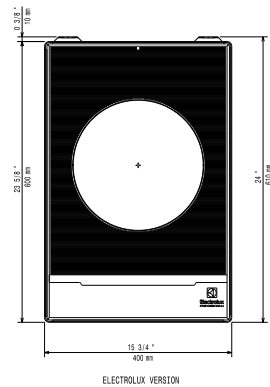

Gornja/e

Bočna/o

EI = Električni priključak
EO = Električna utičnica

Other

Električki

Napon napajanja:	600883 (E1HDDEOMCT)	380-415 V/3 ph/50-60 Hz
Ukupna snaga:		5 kW
Vrsta utikača:		IEC/EN 60309-1/2
Minimalna struja napajanja:		16A

Ključne informacije:

Vanjske dimenzije, širina:	400 mm
Vanjske dimenzije, dubina:	600 mm
Vanjske dimenzije, visina:	152 mm
Neto težina:	19 kg