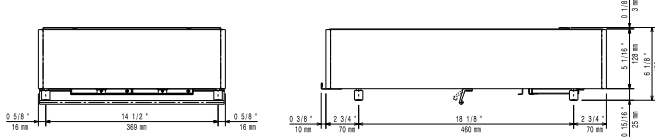

Bočna/o

EI = Električni priključak
EO = Električna utičnica