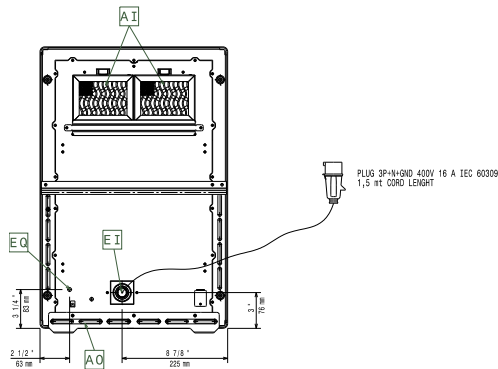

Other

Električki

Napon napajanja:	600883 (E1HDDEOMCT)	380-415 V/3 ph/50-60 Hz
Ukupna snaga:		5 kW
Vrsta utikača:		IEC/EN 60309-1/2
Minimalna struja napajanja:		16A

Ključne informacije:

Vanjske dimenzije, širina:	400 mm
Vanjske dimenzije, dubina:	600 mm
Vanjske dimenzije, visina:	152 mm
Neto težina:	19 kg